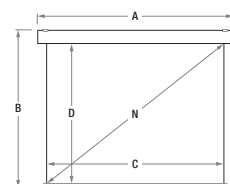

Format	Kaseta	Szerokość całkowita		Szerokość powierzchni roboczej	Wysokość całkowita	Wysokość powierzchni roboczej	Przekątna	Rozmiar opakowania	Waga netto	Waga brutto
		A	B							
4:3	Z	512	397	500	375	228	530x29x32	82	107	
		612	472	600	450	278	630x29x32	100	125	
4:3	Bez	512	397	500	375	228	530x29x32	53	75	
		612	472	600	450	278	630x29x32	65	87	
16:9	Z	512	303	500	281	210	530x29x32	80	105	
		612	359	600	337	255	630x29x32	98	123	
16:9	Bez	512	303	500	281	210	530x29x32	51	73	
		612	359	600	337	255	630x29x32	63	85	
16:10	Z	512	335	500	313	215	530x29x32	80	105	
		612	397	600	375	262	630x29x32	98	123	
16:10	Bez	512	335	500	313	215	530x29x32	51	73	
		612	397	600	375	262	630x29x32	63	85	
21:9	Z	512	235	500	213	199	530x29x32	80	105	
		612	278	600	255	241	630x29x32	98	123	
21:9	Bez	512	235	500	213	199	530x29x32	51	73	
		612	278	600	255	241	630x29x32	63	85