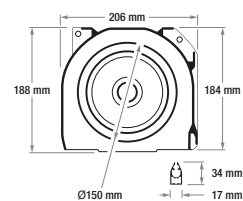

Format	Kaseta	Szerokość całkowita		Szerokość powierzchni roboczej	Wysokość całkowita	Wysokość powierzchni roboczej	Przekątna	Rozmiar opakowania	Waga netto	Waga brutto
		A	B							
4:3	Z	512	397	500	375	228	530x29x32	82	107	
		612	472	600	450	278	630x29x32	100	125	
4:3	Bez	512	397	500	375	228	530x29x32	53	75	
		612	472	600	450	278	630x29x32	65	87	
16:9	Z	512	303	500	281	210	530x29x32	80	105	
		612	359	600	337	255	630x29x32	98	123	
16:9	Bez	512	303	500	281	210	530x29x32	51	73	
		612	359	600	337	255	630x29x32	63	85	
16:10	Z	512	335	500	313	215	530x29x32	80	105	
		612	397	600	375	262	630x29x32	98	123	
16:10	Bez	512	335	500	313	215	530x29x32	51	73	
		612	397	600	375	262	630x29x32	63	85	
21:9	Z	512	235	500	213	199	530x29x32	80	105	
		612	278	600	255	241	630x29x32	98	123	
21:9	Bez	512	235	500	213	199	530x29x32	51	73	
		612	278	600	255	241	630x29x32	63	85