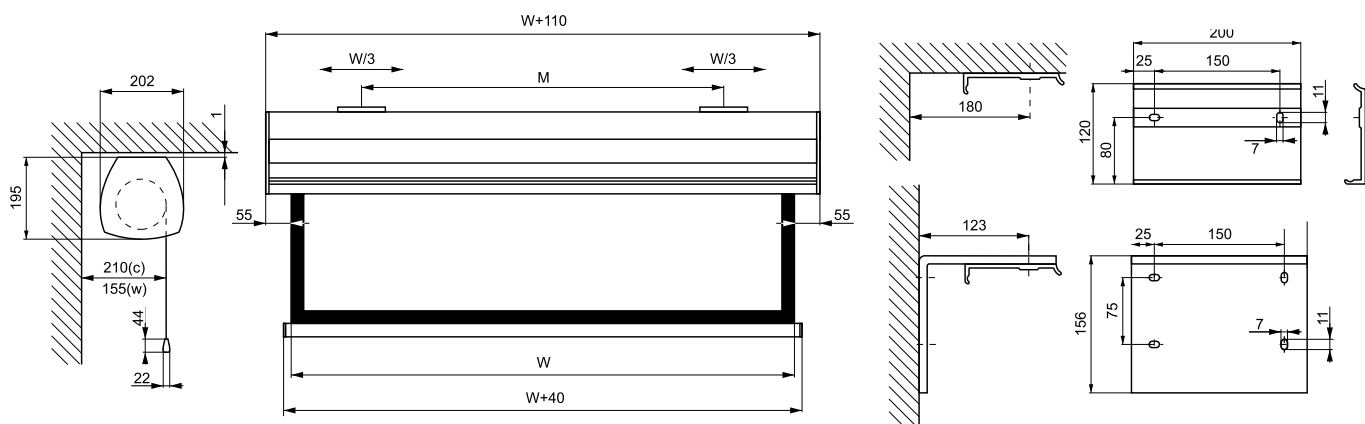

Cechy charakterystyczne:

- Szerokość powierzchni projekcyjnej: 450 - 600 cm
- Formaty obrazu 4:3, 16:9 lub 16:10
- Dedykowane materiały projekcyjne:
 - Silver P. g=2,8 (do projekcji 3D); Matt White P g= 1,0;
 - White Ice g=1,2, New Coral g=3,2 (do projekcji wstecznej)
- Aluminiowa rura nawojowa o średnicy 120mm
- Naścienny przełącznik sterujący w zestawie
- Wyprowadzenie kabla zasilania z lewej strony

Format obrazu	Wymiary			Obramowanie		Przekątna obrazu [cale]	Przekątna obrazu BB, BT [cale]	Odległość uchwytów M [cm]	Waga [kg]	Opakowanie transportowe [cm]
	Szer. tkaniny W [cm]	Obszar obrazu w x h [cm]	Obszar obrazu BB, BT w x h [cm]	typ BB	typ BT					
1:1	450	450 x 450	-	-	-	251	-	240 - 438	80,00	500 x 25 x 25
1:1	500	500 x 500	-	-	-	278	-	280 - 488	90,00	550 x 25 x 25
4:3	450	450 x 338	440 x 330	+	-	222	217	240 - 438	80,00	500 x 25 x 25
4:3	500	500 x 375	490 x 368	+	-	246	241	280 - 488	90,00	550 x 25 x 25
4:3	550	550 x 413	540 x 405	+	-	271	269	320 - 538	97,00	600 x 25 x 25
4:3	600	600 x 450	590 x 443	+	-	295	290	360 - 588	106,00	650 x 25 x 25
16:9	450	450 x 253	440 x 248	+	+	203	199	240 - 438	80,00	500 x 25 x 25
16:9	500	500 x 281	490 x 276	+	+	226	221	280 - 488	90,00	550 x 25 x 25
16:9	550	550 x 309	540 x 304	+	+	248	247	320 - 538	97,00	600 x 25 x 25
16:9	600	600 x 338	590 x 332	+	+	271	267	360 - 588	106,00	650 x 25 x 25
16:10	450	450 x 281	440 x 275	+	+	209	204	240 - 438	80,00	500 x 25 x 25
16:10	500	500 x 313	490 x 306	+	+	232	227	280 - 488	90,00	550 x 25 x 25
16:10	550	550 x 344	540 x 338	+	+	255	254	320 - 538	97,00	600 x 25 x 25
16:10	600	600 x 375	590 x 369	+	+	279	274	360 - 588	106,00	650 x 25 x 25